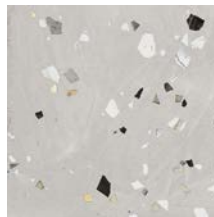

# SCHEGGE SERIES

**V3 (Decor)**  
High degree of colour variation

**V2 (Field Tile)**  
Moderate degree of colour variation

## AVAILABLE COLOURS

Calce

Cenere

Grafite

Calce Decor

Cenere Decor

Grafite Decor

## IN-STOCK

	24"x24" 60cmx60cm Rectified		24"x24" 60cmx60cm Rectified
	<b>MATTE</b>		<b>MATTE</b>
Calce	COSC-CA24	Calce Decor	COSC-CA24DEC
Cenere	COSC-CE24	Cenere Decor	COSC-CE24DEC
Grafite	COSC-GR24	Grafite Decor	COSC-GR24DEC